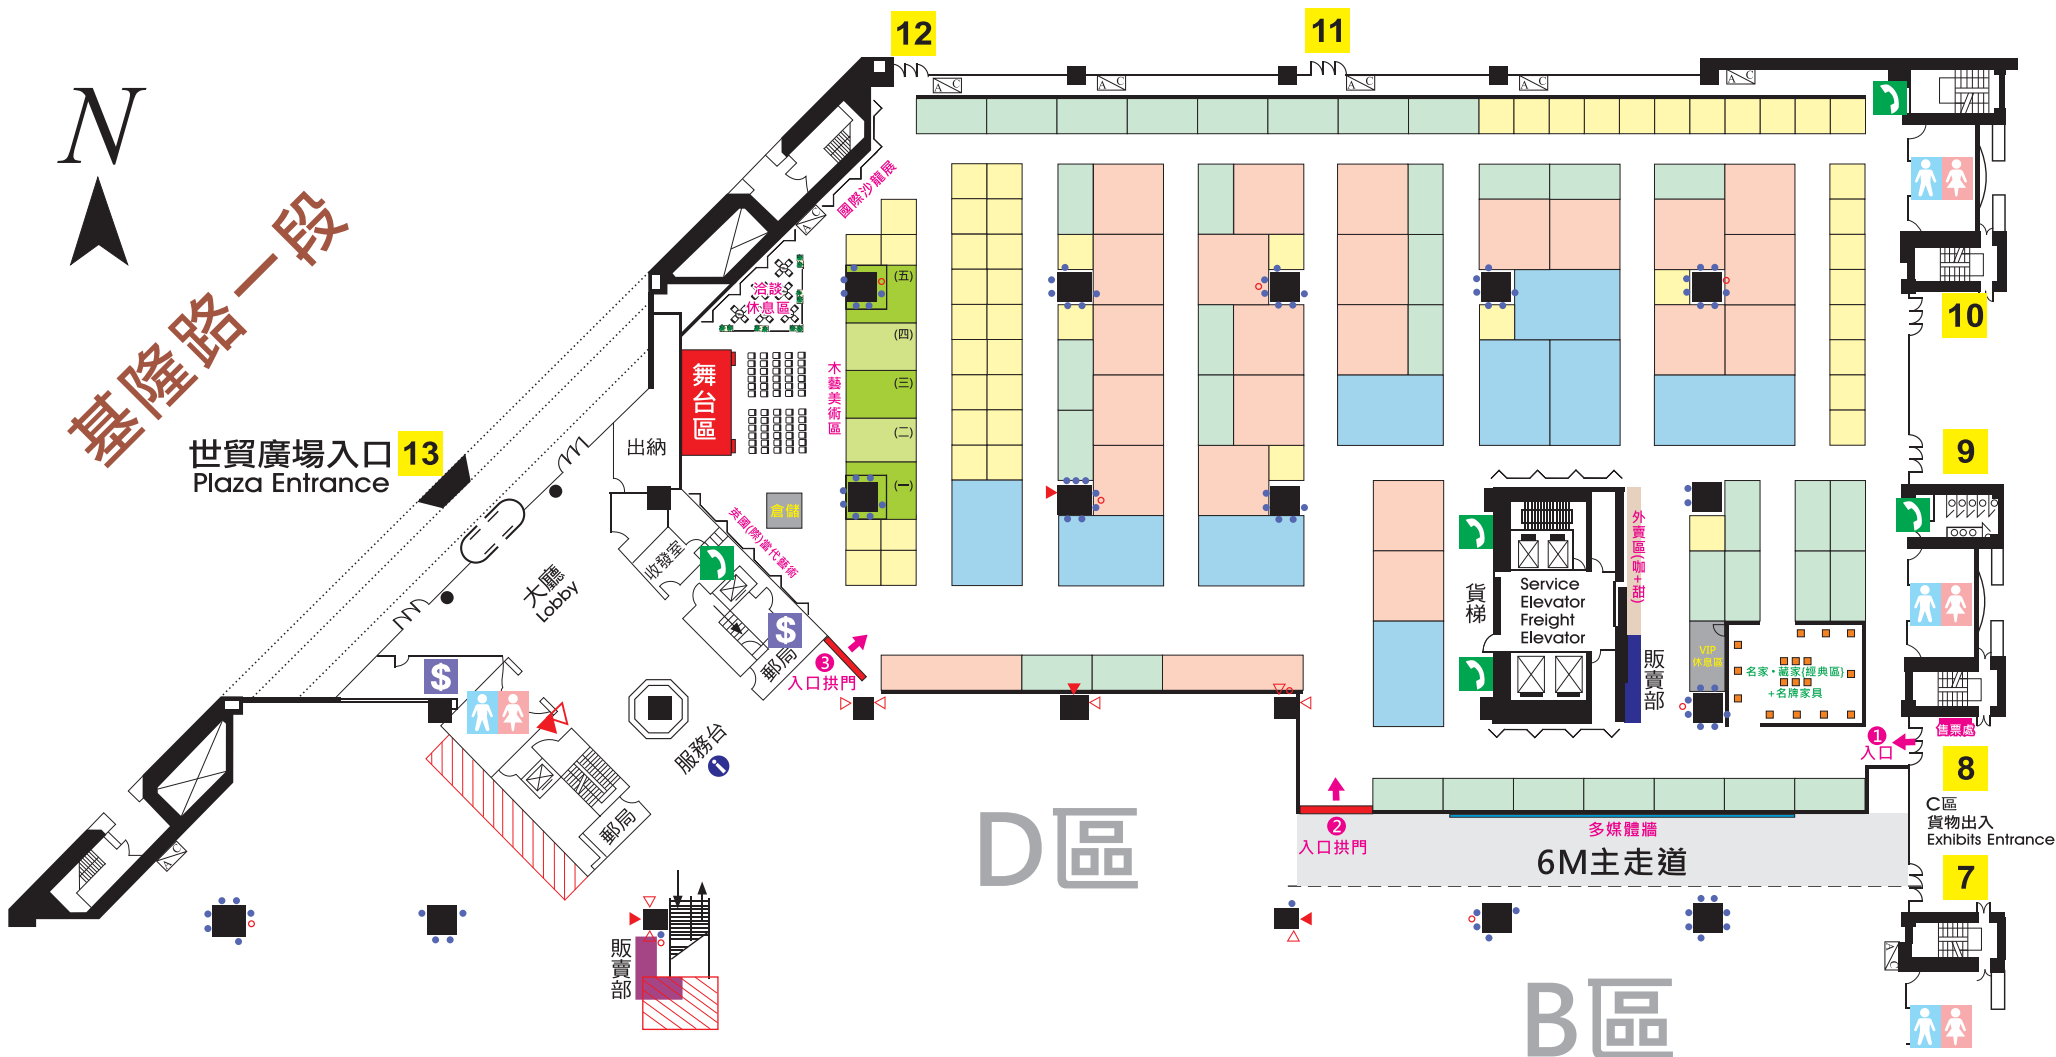

台灣全球藝術家博覽會

攤位圖

Home Art

■ 6攤-10個 ■ 4攤-26個 ■ 2攤-31個 ■ 1攤-57個

合計共283攤

▲ 往君悅飯店

▲ 往世貿三館

市府路

▲ 往台北101大樓

D區

B區

C區
貨物出入
Exhibits Entrance